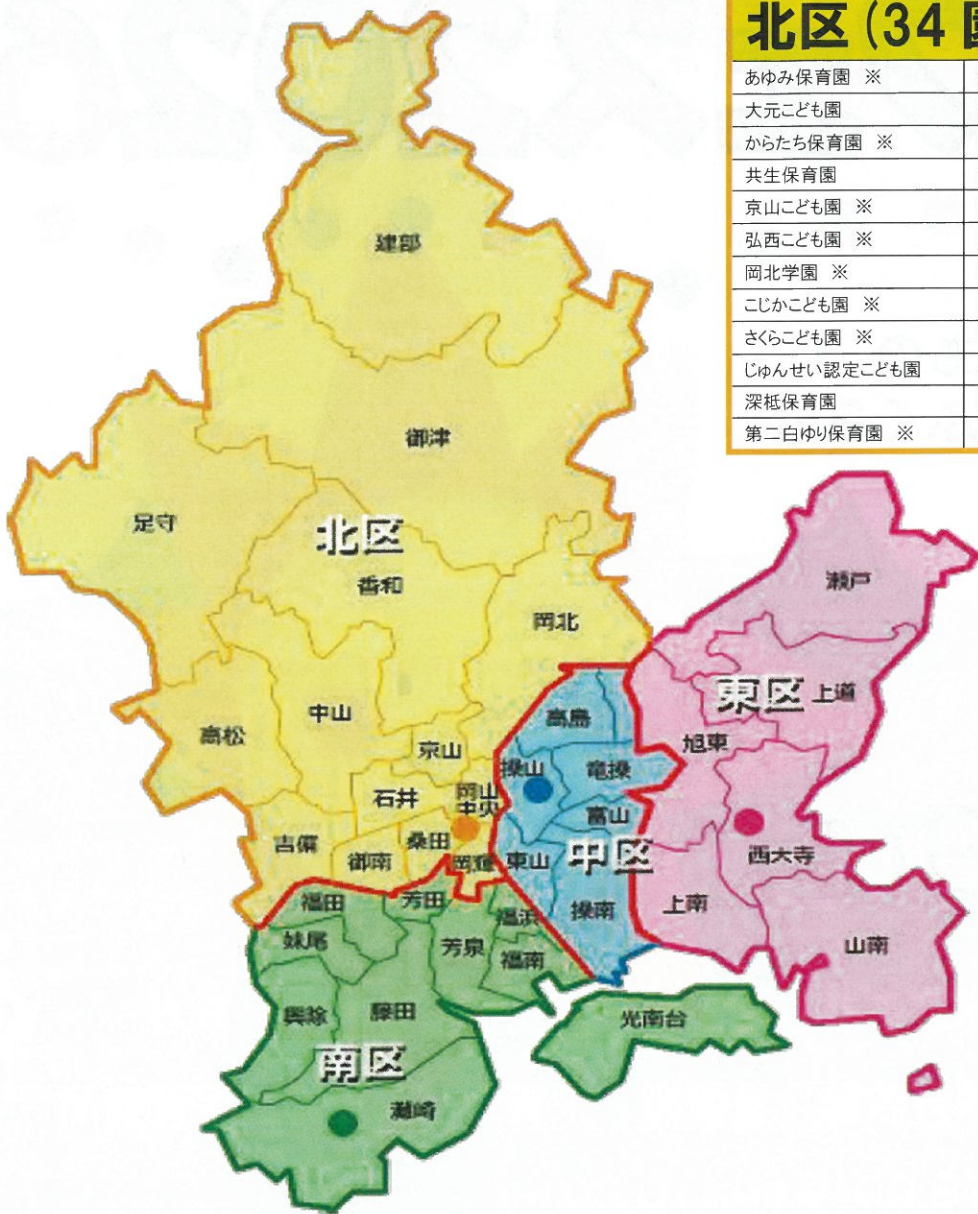

岡山市私立認可保育園・認定こども園

就職フェス2026

あなたと子どもの
夢がふくらむ

2026年
6月27日(土)

サニーちゃん

- 対象** 保育園・認定こども園での就職を検討されている方
- 対象職種** 保育士 保育教諭 看護師 栄養士 調理師 保育補助
- 時間** 10:45～16:00(受付は10:30～)
☆最終受付時間15:45まで
- 場所** イオンモール岡山5階 おかやま未来ホール
- 参加料** 無料

◀ 昨年の就職フェスの様子です。
ぜひ、ご覧ください

◀ 自然災害等、中止と判断した場合は
サニーちゃんねるで、お知らせします。

岡山市内の私立認可保育園と認定こども園が集まり、それぞれの
ブースで園の特色や子どもたちの様子をわかりやすく説明します。

【主催】 岡山市私立認可保育園・認定こども園園長会、岡山市
【後援】 岡山県、岡山市保育協議会

岡山市私立認可保育園・認定こども園 園長会

就職フェス 2026

参加園名簿 (80 園)

北区 (34 園)

あゆみ保育園 ※	第二すみれ保育園 ※	牧石保育園
大元こども園	第二宝島保育園	馬屋下まんまるこども園 ※
からたち保育園 ※	第四ひかり保育園	みかど貴ッズ保育園 ※
共生保育園	宝島保育園	御南認定こども園 ※
京山こども園 ※	橘今保育園 ※	御南まんまるこども園 ※
弘西こども園 ※	たちばな上中野保育園	みのりの木保育園 ※
岡北学園 ※	富田保育園 ※	もみの木こども園
こじかこども園 ※	なかよし保育園	弓之町保育園
さくらこども園 ※	ならの木こども園 ※	蓮昌寺こども園 ※
じゅんせい認定こども園	ふたばこども園 ※	若草幼児舎 ※
深砥保育園	ポエム保育園おかやま	
第二白ゆり保育園 ※	ポエムこども園ひらつ	

中区 (16 園)

旭川こども園
朝日保育園
岡山協立保育園 ※
岡山博愛会認定こども園 ※
柿の木こども園 ※
グリーン長利こども園 ※
こども園 城東チャイルドセンター
白菊保育園 ※
操南保育園 ※
高島第一保育園 ※
竜之口こども園 ※
竜之口わかばこども園 ※
とみやまこども園 ※
なのはなこども園
原尾島こども園 ※
ゆりかこども園 ※

南区 (15 園)

うらやす白鳩保育園	ちどり保育園
おおふくこども園 ※	当新田ちとせ保育園 ※
かわい保育園	ひばり保育園
紅陽台ちどり保育園	福田こども園 ※
さつき保育園 ※	箕島保育園 ※
白鳩保育園	みどり町保育園
しろばら保育園	幼保連携型認定こども園 妹尾保育園 ※
第二福田保育園 ※	